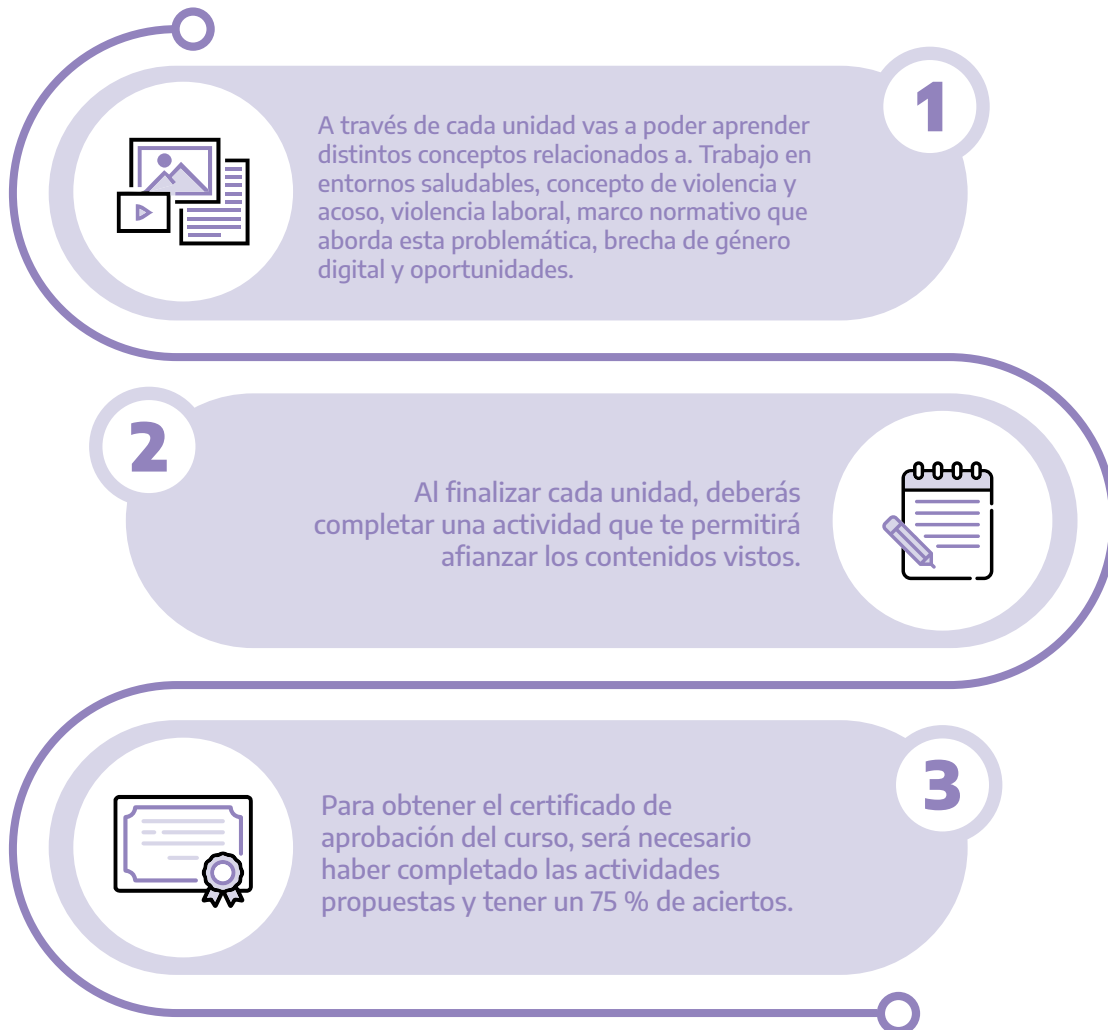

Hoja de Ruta

Te damos la bienvenida al curso “Entornos de Trabajo Saludables con Perspectiva de Género”.

Proponemos un recorrido compuesto por tres unidades y las siguientes características:

¡Esperamos que disfrutes de esta actividad!